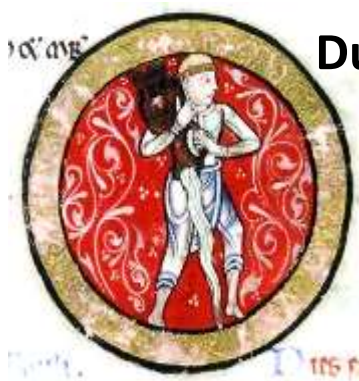

# PEINDRE À LA TEMPERA VOTRE SIGNE DU ZODIAQUE

**Stage tous niveaux et tout compris:**  
peinture, cours, hébergement, repas bio

**Du 20 au 24 Mars 2017**  
(lundi-vendredi)

**Charleval (13)**

Domaine  
de la Royère

**Claudine Vérien,**  
astrologue et iconographe,  
vous dévoilera les **définitions de votre signe**,  
tendances de personnalité, ainsi que d'autres caractéristiques.....

**Sandrine Aulagnon,**  
enlumineur iconographe et  
restauratrice de tableaux,  
vous guidera pour réaliser une **synthèse  
de la représentation picturale  
de votre signe**