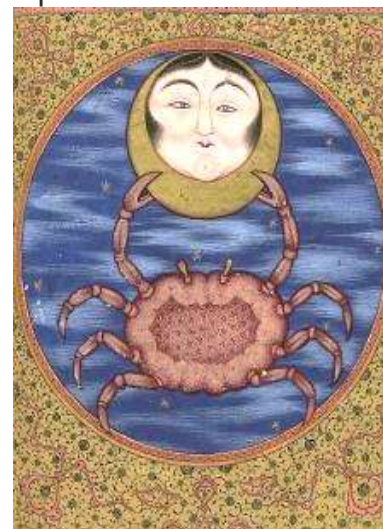

PEINDRE À LA TEMPERA VOTRE SIGNE DU ZODIAQUE

Stage tous niveaux et tout compris:
peinture, cours, hébergement, repas bio

Du 20 au 24 Mars 2017
(lundi-vendredi)

Charleval (13)

Domaine
de la Royère

Claudine Vérien,
astrologue et iconographe,
vous dévoilera les **définitions de votre signe**,
tendances de personnalité, ainsi que d'autres caractéristiques.....

Sandrine Aulagnon,
enlumineur iconographe et
restauratrice de tableaux,
vous guidera pour réaliser une **synthèse
de la représentation picturale
de votre signe**

avec la technique de peinture ancienne
« a tempera » (œuf) sur bois.

Christophe Sanchez,
artiste du « bien-manger »,
déclinera sa **cuisine
d'inspiration ayurvédique,
aux produits frais et bio**,
pour se nourrir sainement.

Lieu: Charleval (13)

Gîte Domaine de la Royère
Mas XIX° dans un parc arborisé
et fleuri de 5 hectares.

à 40 km d'Aix-en-Provence,
40 km d'Avignon (gare tgv),
45 km aéroport de Marseille.
Langues parlées :

Stage de 5 jours,
tout compris:
stage et matériel, hébergement
et repas => 700€

Réservation indispensable:

VERIEN Claudine-Caroline
04.42.63.59.24
06.70.93.20.95
email: cverien@gmail.com

www.a-arts-s.fr/wp